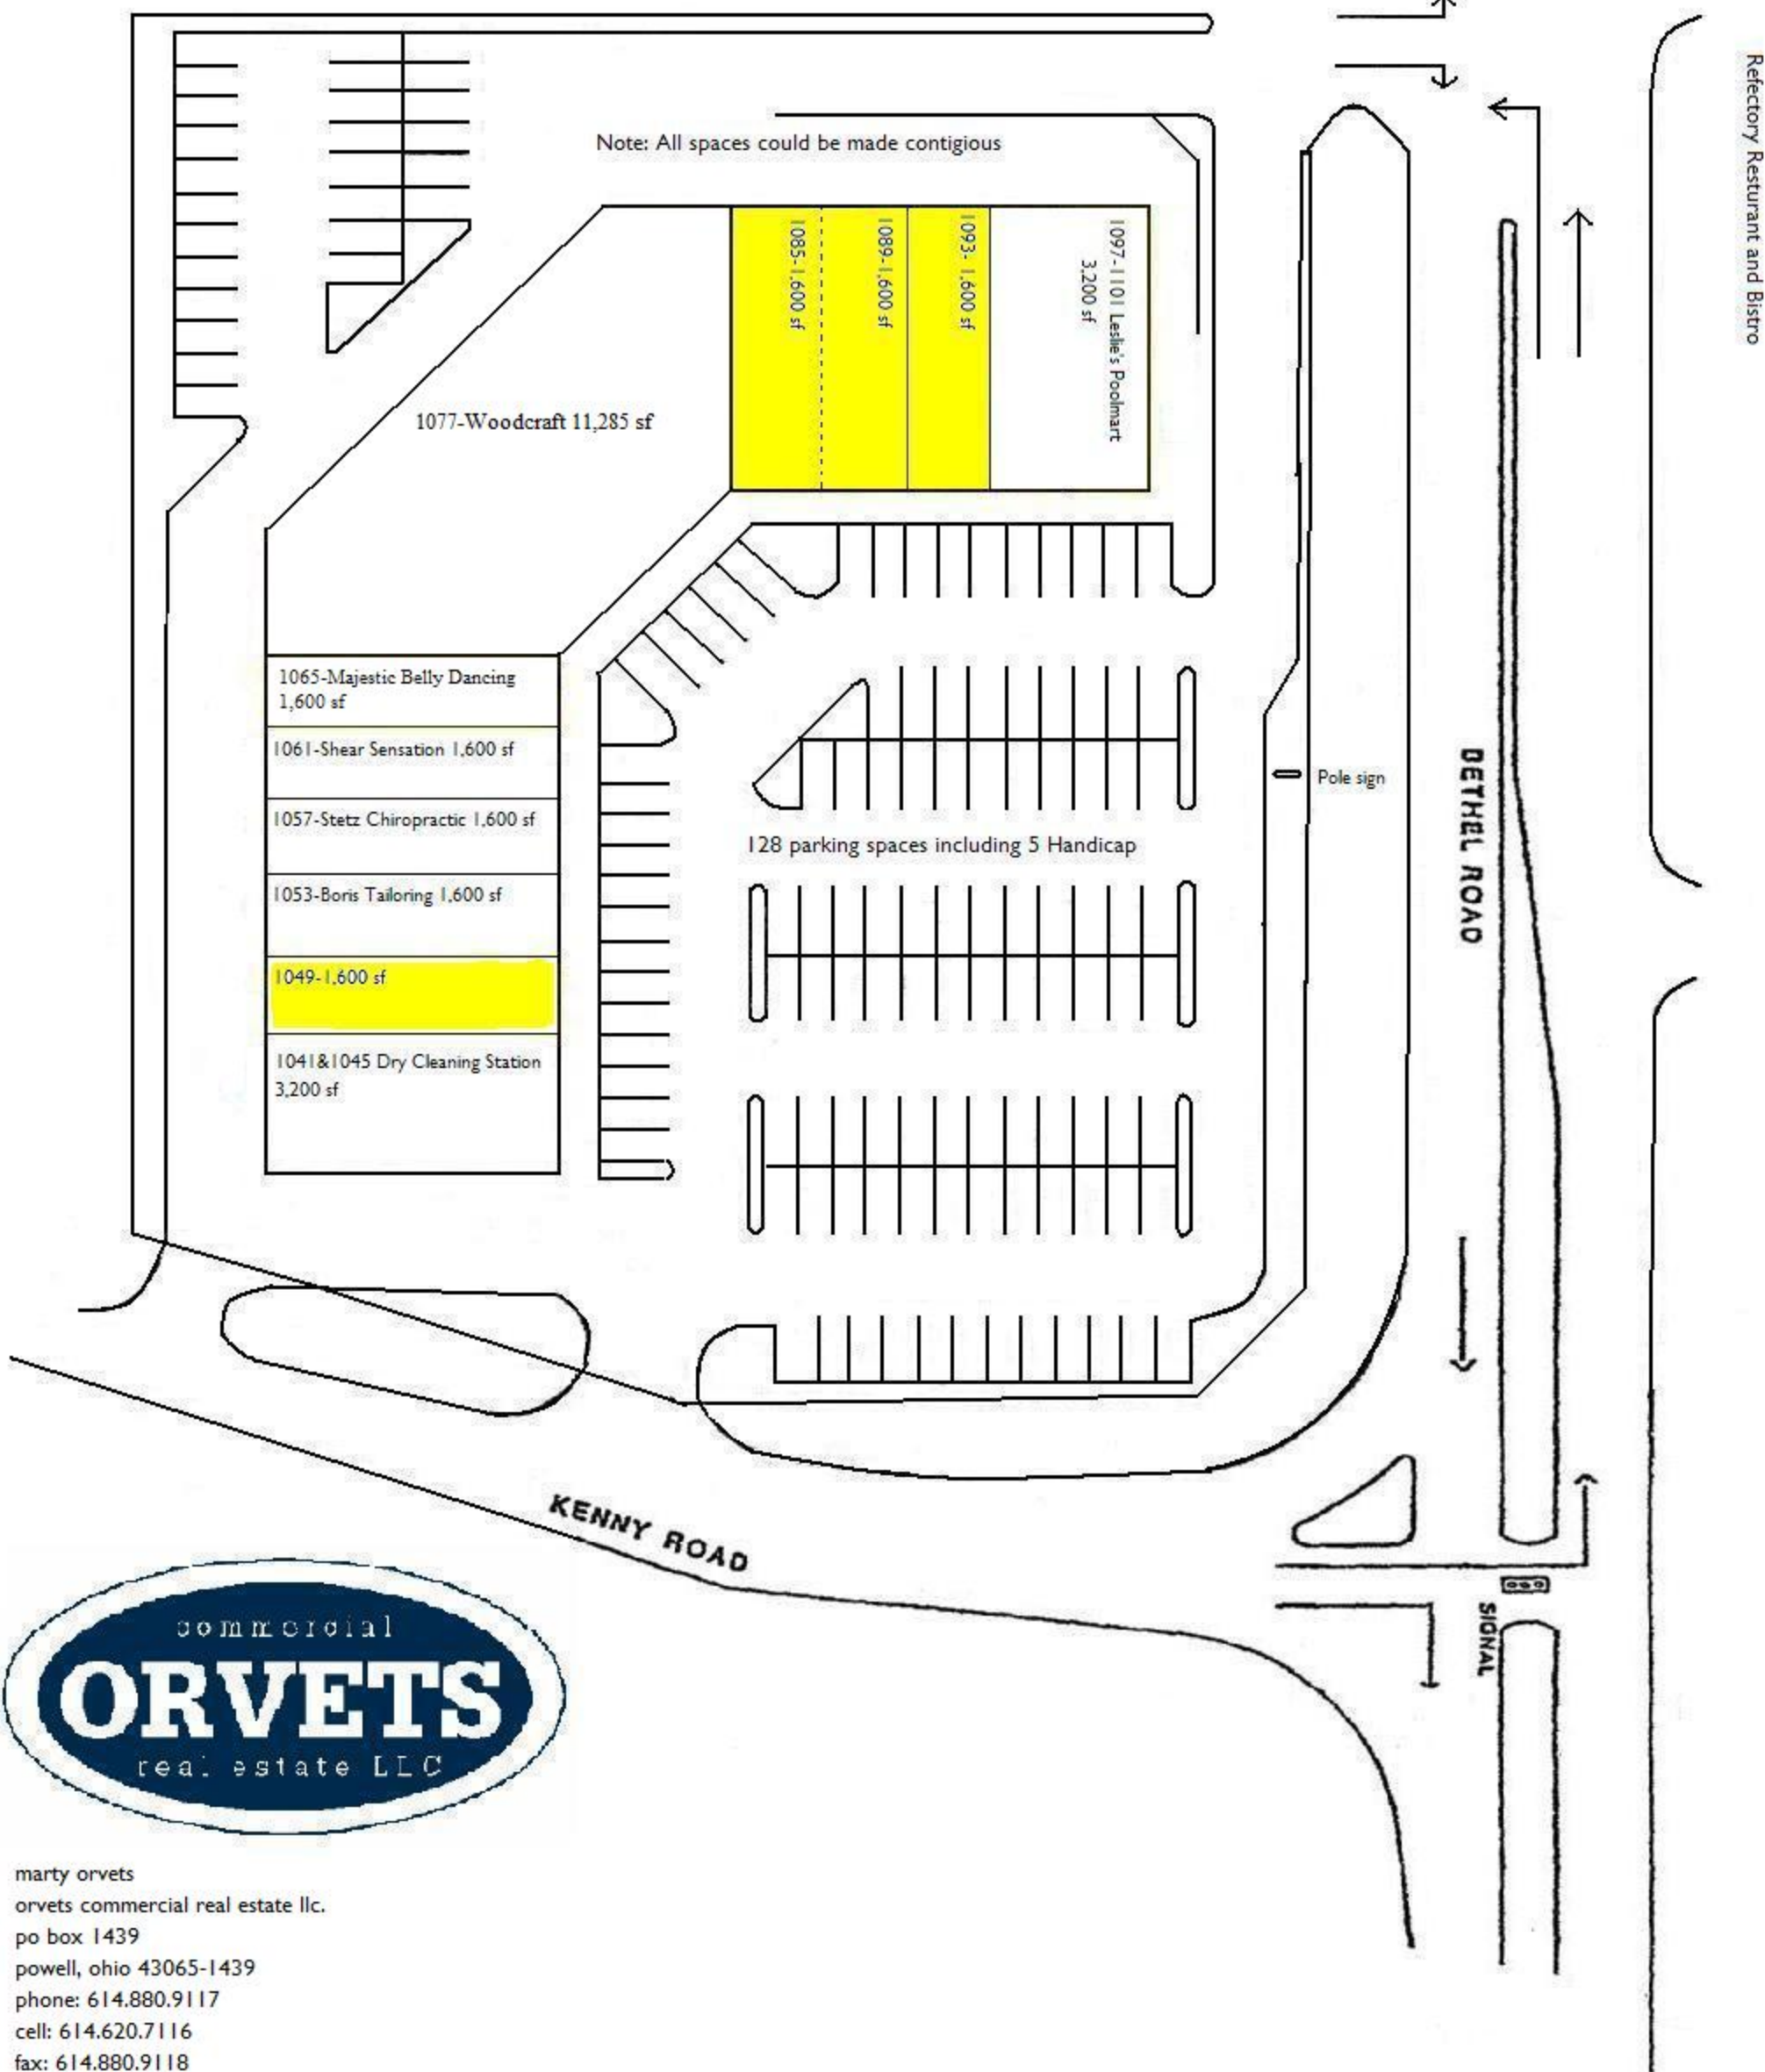

Bethel Kenny Center - 30,485 sf

marty orvets
 orvets commercial real estate llc.
 po box 1439
 powell, ohio 43065-1439
 phone: 614.880.9117
 cell: 614.620.7116
 fax: 614.880.9118
 e-mail: marty@orvetsrealty.com
 web page: www.orvetsrealty.com